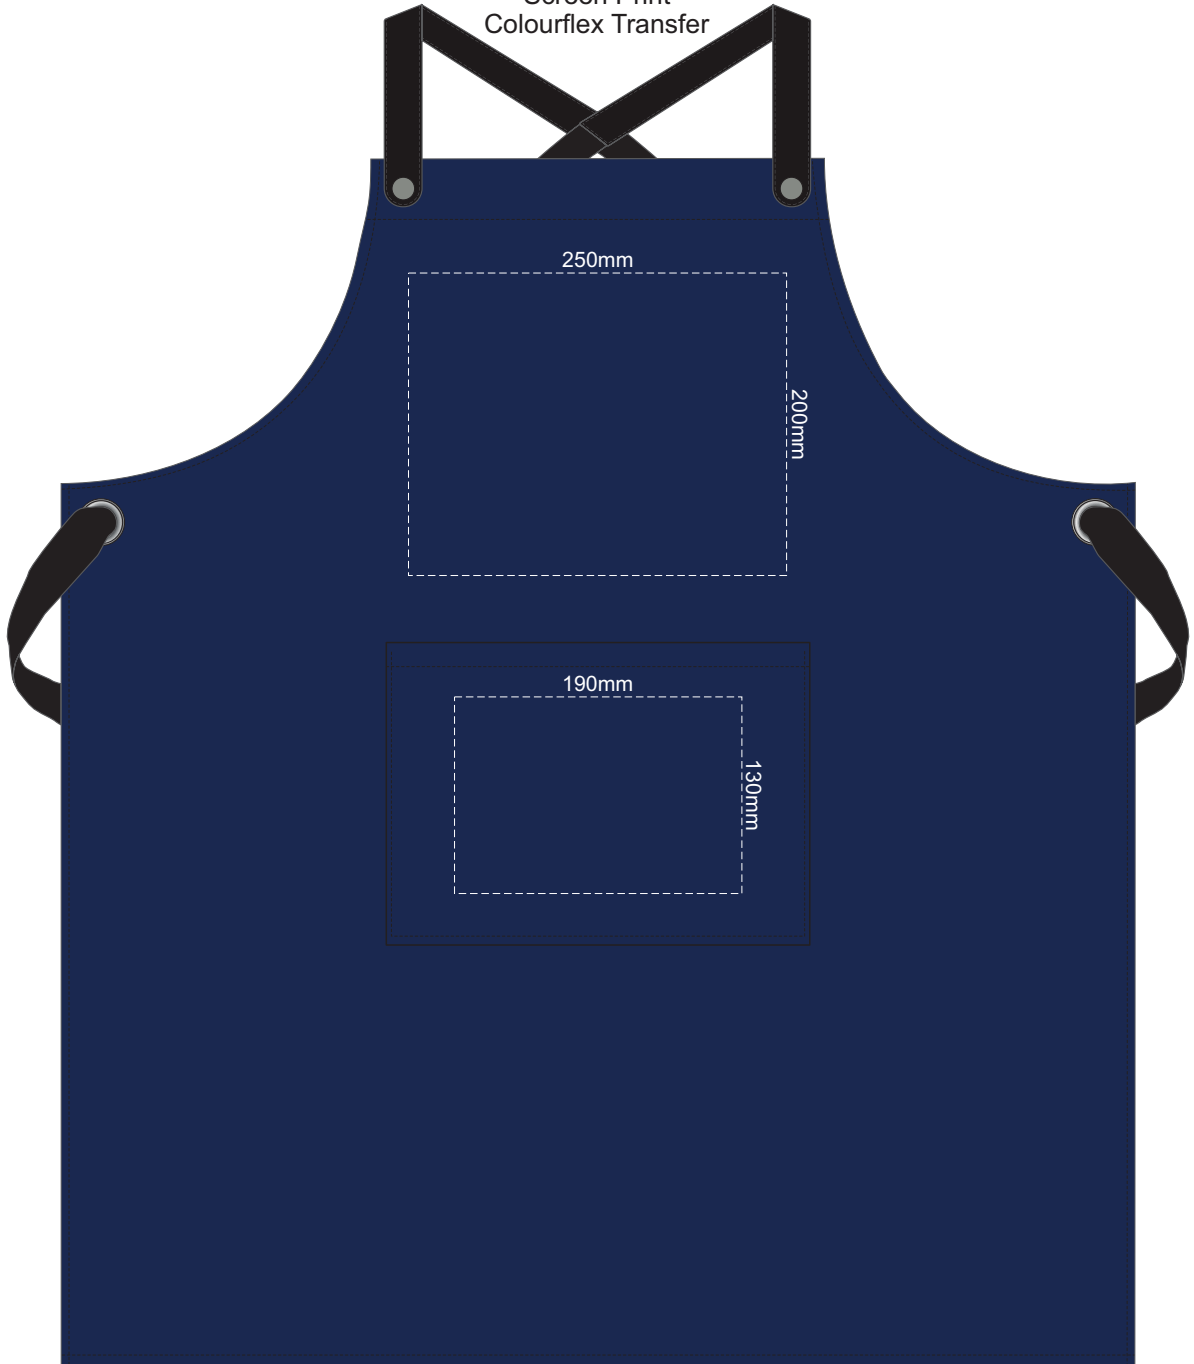

**LEATHER STRAP**

**APRON**

20% of Actual Size  
Screen Print  
Colourflex Transfer

**LEATHER STRAP**

**APRON**

20% of Actual Size  
Embroidery