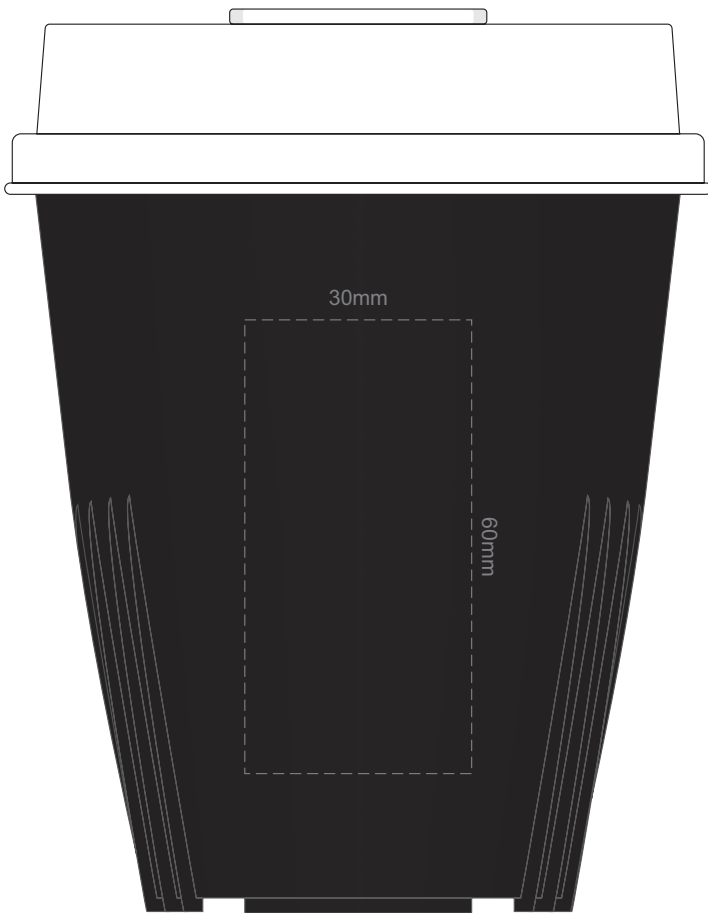

Cup Colour

Lid Colour

100% of Actual Size  
Pad Print  
SIDE 1

100% of Actual Size  
Pad Print  
SIDE 2