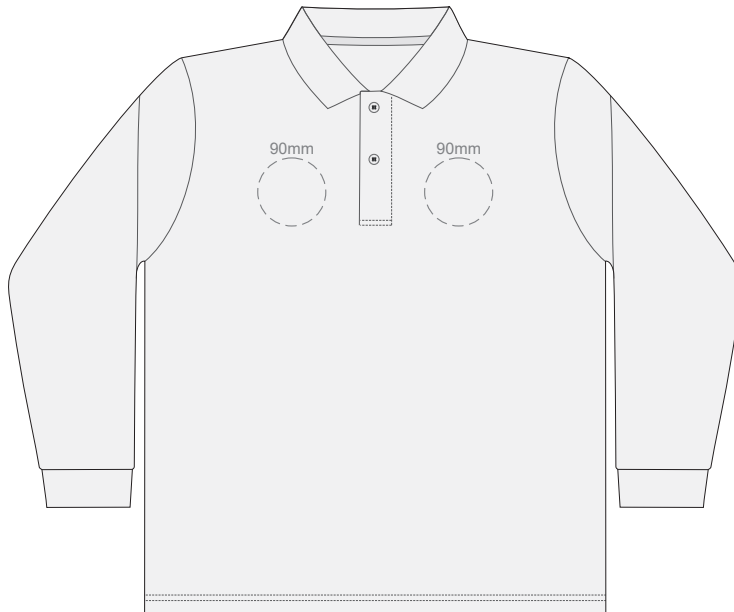

**FRONT MENS PERFECT LSL
XXL**

10% of Actual Size
Embroidery