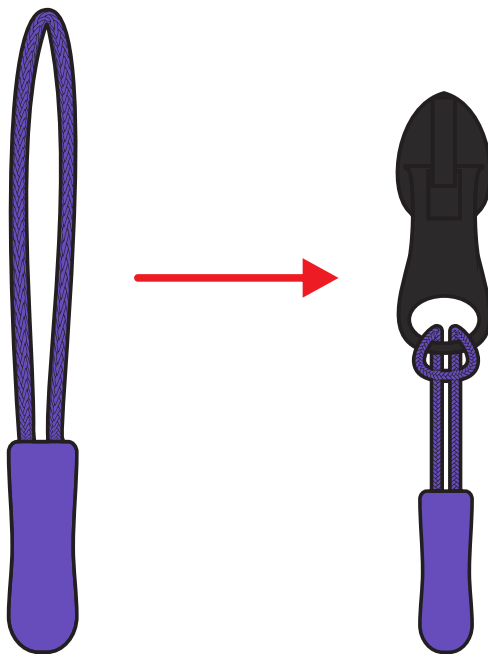

15% of Actual Size
Embroidery

WOMENS 2XL FRONT

15% of Actual Size
Embroidery

WOMENS 2XL BACK

STANDARD
PULLER COLOUR

OPTIONAL EXTRA
PULLER COLOURS

15% of Actual Size
Embroidery

WOMENS 3XL FRONT

15% of Actual Size
Embroidery

WOMENS 3XL BACK

STANDARD
PULLER COLOUR

OPTIONAL EXTRA
PULLER COLOURS

COLOURED PLASTIC PULLERS
(OPTIONAL EXTRAS)

Pullers visualization when assembled