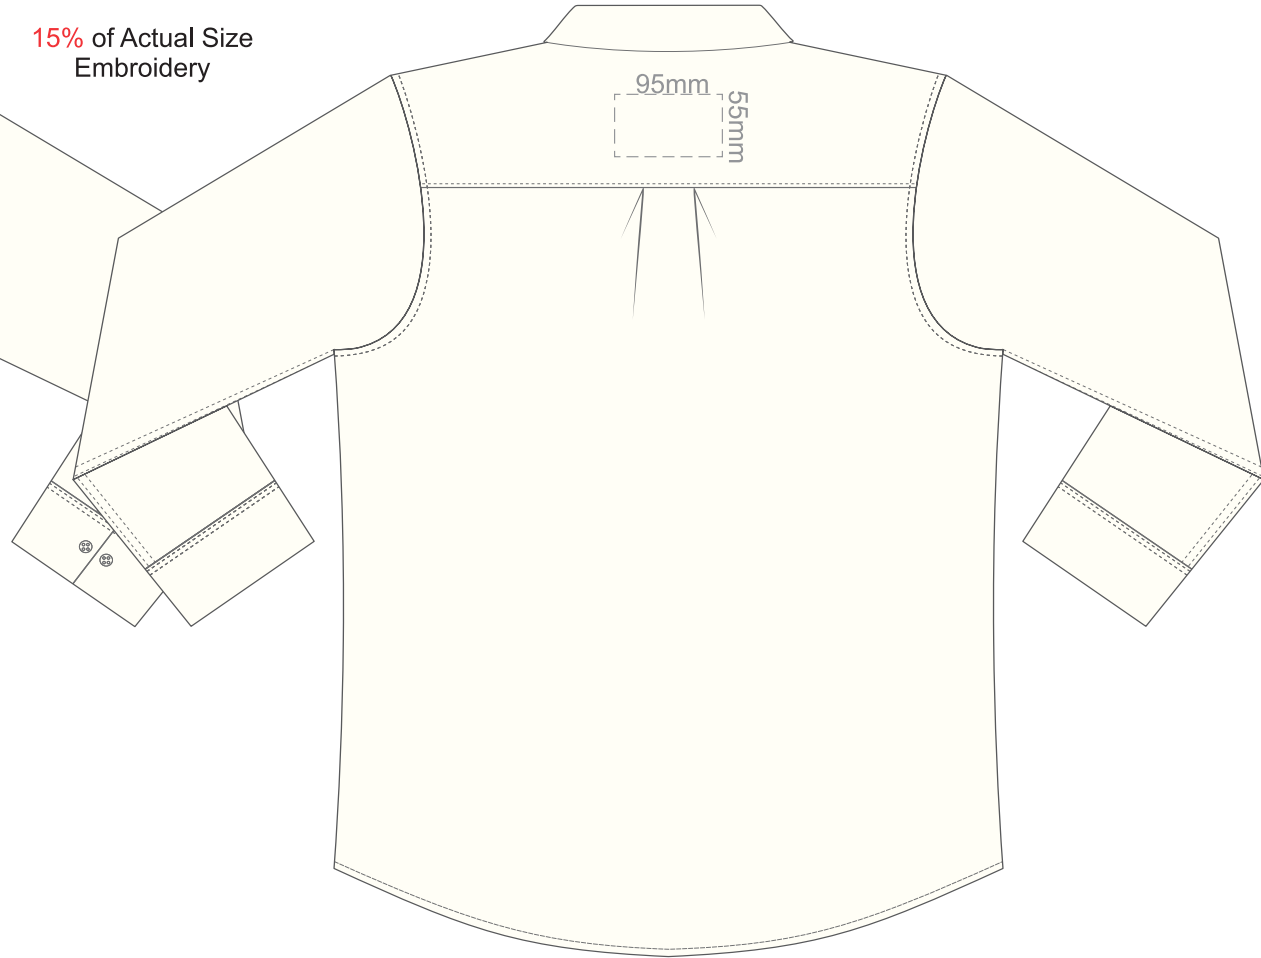

15% of Actual Size
Embroidery

MENS SMALL FRONT

MENS SMALL BACK

MENS MEDIUM FRONT

15% of Actual Size
Embroidery

MENS MEDIUM BACK

15% of Actual Size
Embroidery

MENS LARGE FRONT

MENS LARGE BACK

MENS XL FRONT

15% of Actual Size
Embroidery

MENS XL BACK

15% of Actual Size
Embroidery

MENS 2XL FRONT

MENS 2XL BACK

15% of Actual Size
Embroidery

MENS 3XL FRONT

15% of Actual Size
Embroidery

MENS 3XL BACK

15% of Actual Size
Embroidery

MENS 4XL FRONT

15% of Actual Size
Embroidery

MENS 4XL BACK