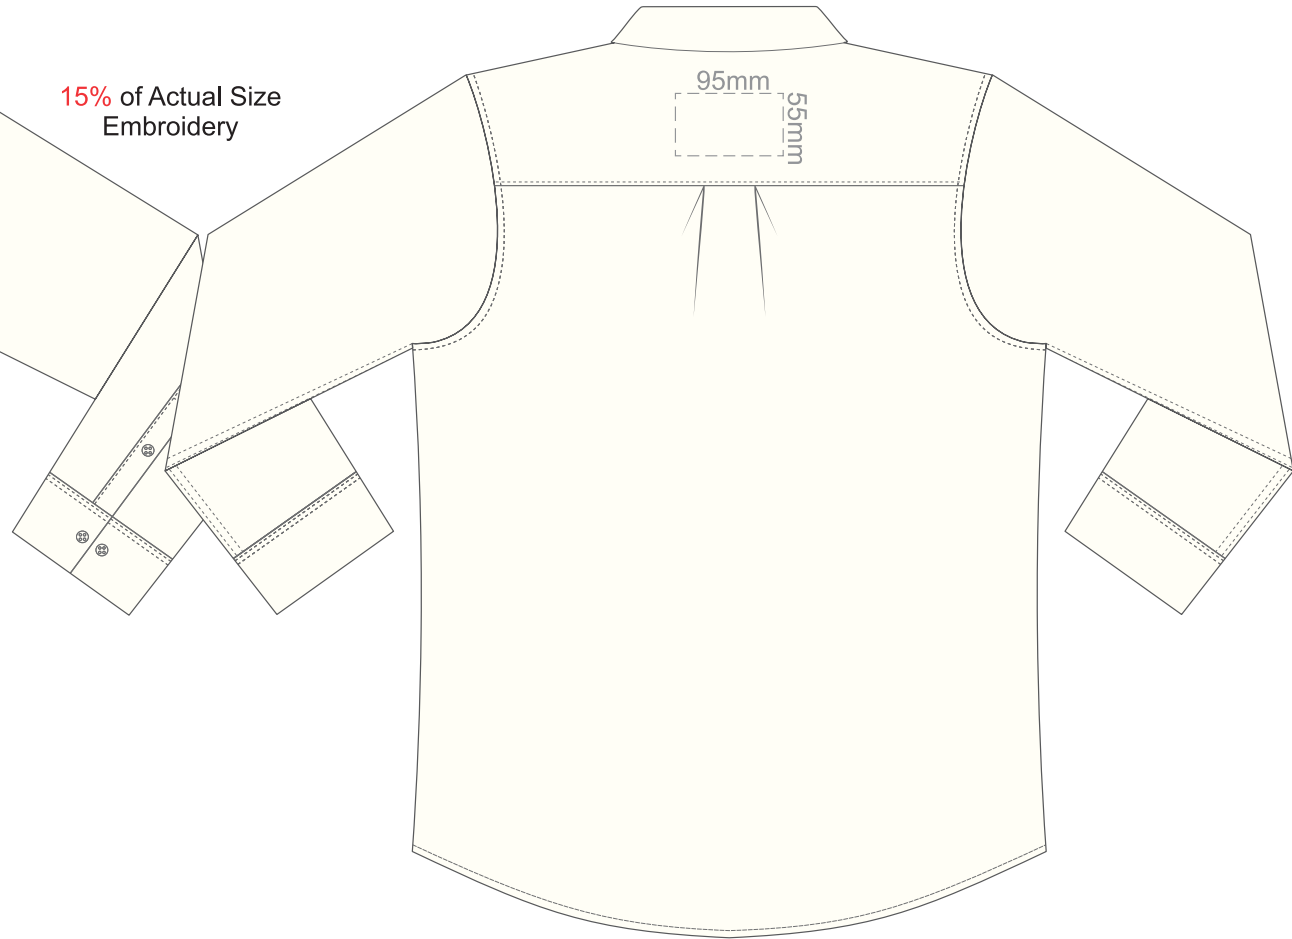

15% of Actual Size
Embroidery

MENS SMALL FRONT

MENS SMALL BACK

MENS MEDIUM FRONT

15% of Actual Size
Embroidery

MENS MEDIUM BACK

15% of Actual Size
Embroidery

MENS LARGE FRONT

MENS LARGE BACK

MENS XL FRONT

15% of Actual Size
Embroidery

MENS XL BACK

15% of Actual Size
Embroidery

MENS 2XL FRONT

MENS 2XL BACK

15% of Actual Size
Embroidery

MENS 3XL FRONT

15% of Actual Size
Embroidery

MENS 3XL BACK

15% of Actual Size
Embroidery

MENS 4XL FRONT

15% of Actual Size
Embroidery

MENS 4XL BACK