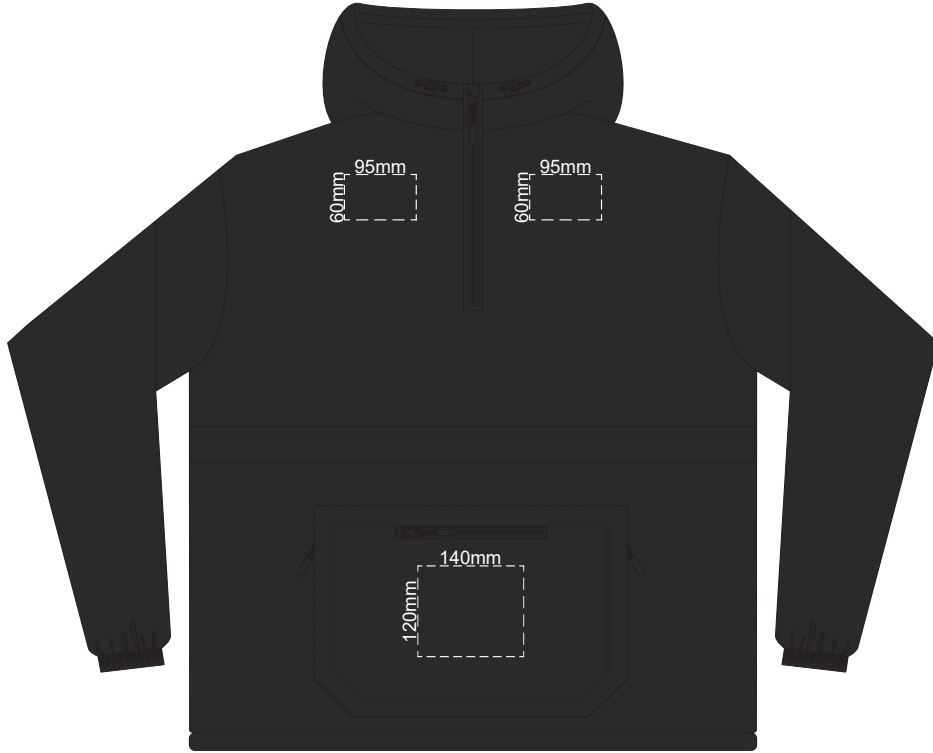

OPTIONAL EXTRA  
PULLER COLOURS

10% of Actual Size  
Colourflex Transfer

**FRONT MENS XXL**

10% of Actual Size  
Colourflex Transfer

**BACK MENS XXL**

STANDARD  
PULLER COLOUR

OPTIONAL EXTRA  
PULLER COLOURS

10% of Actual Size  
Colourflex Transfer

**FRONT MENS 3XL**

10% of Actual Size  
Colourflex Transfer

**BACK MENS 3XL**

STANDARD  
PULLER COLOUR

OPTIONAL EXTRA  
PULLER COLOURS

10% of Actual Size  
Colourflex Transfer