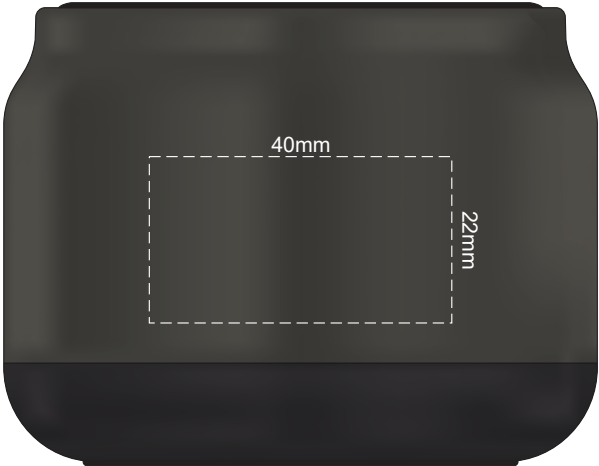

100% of Actual Size  
Pad Print

FRONT

BACK