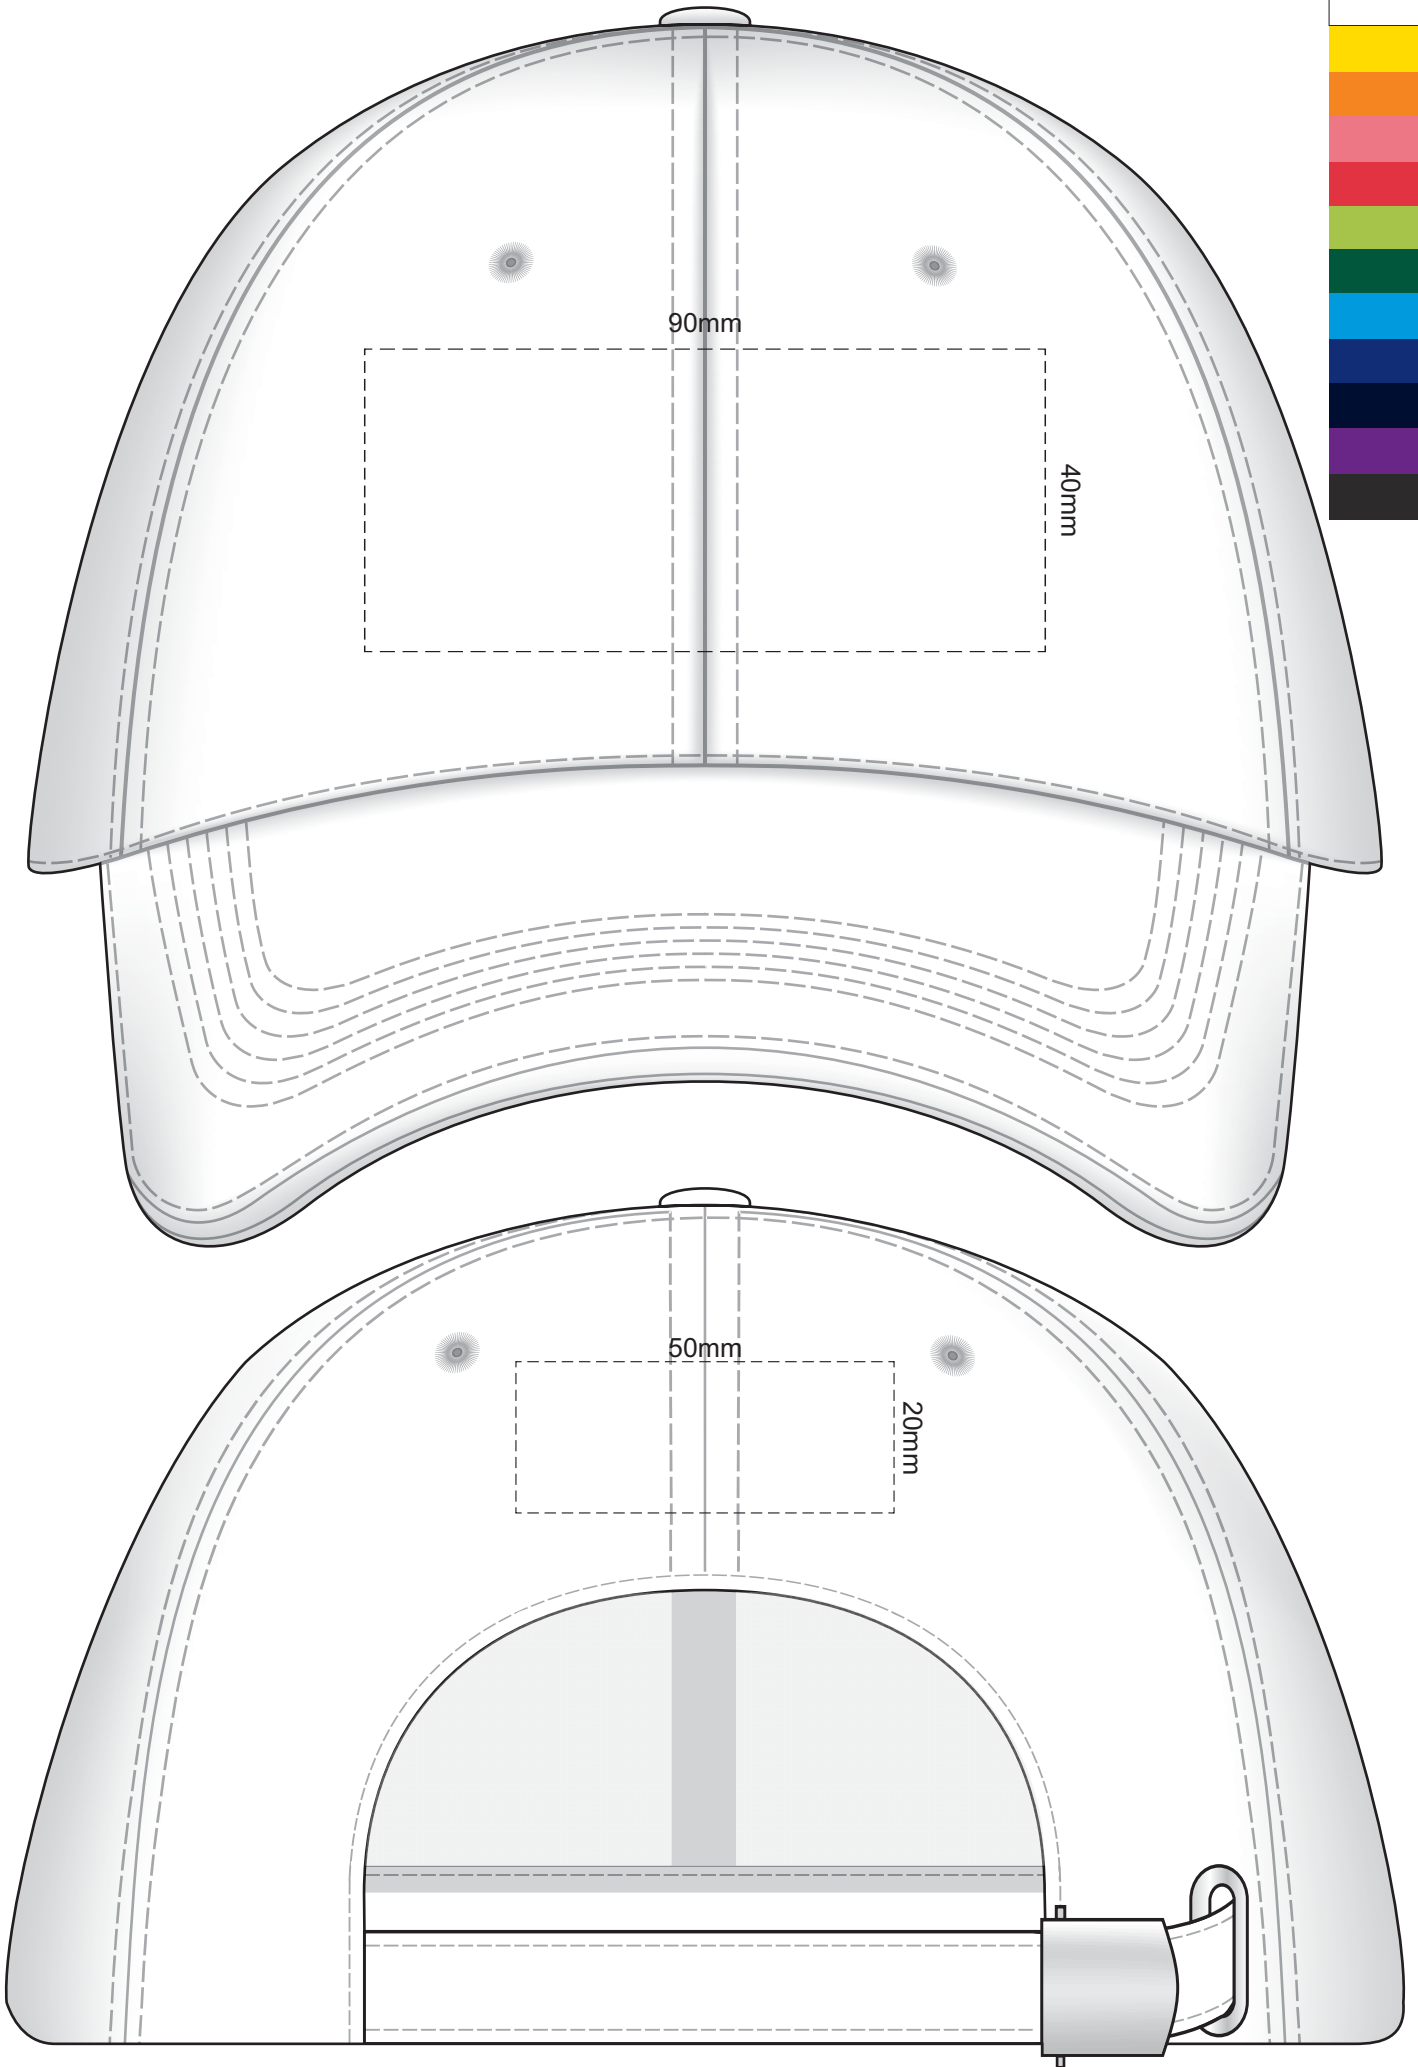

100% of Actual Size
Colourflex Transfer

100% of Actual Size
Embroidery

100% of Actual Size
Embroidery
LEFT SIDE ONLY