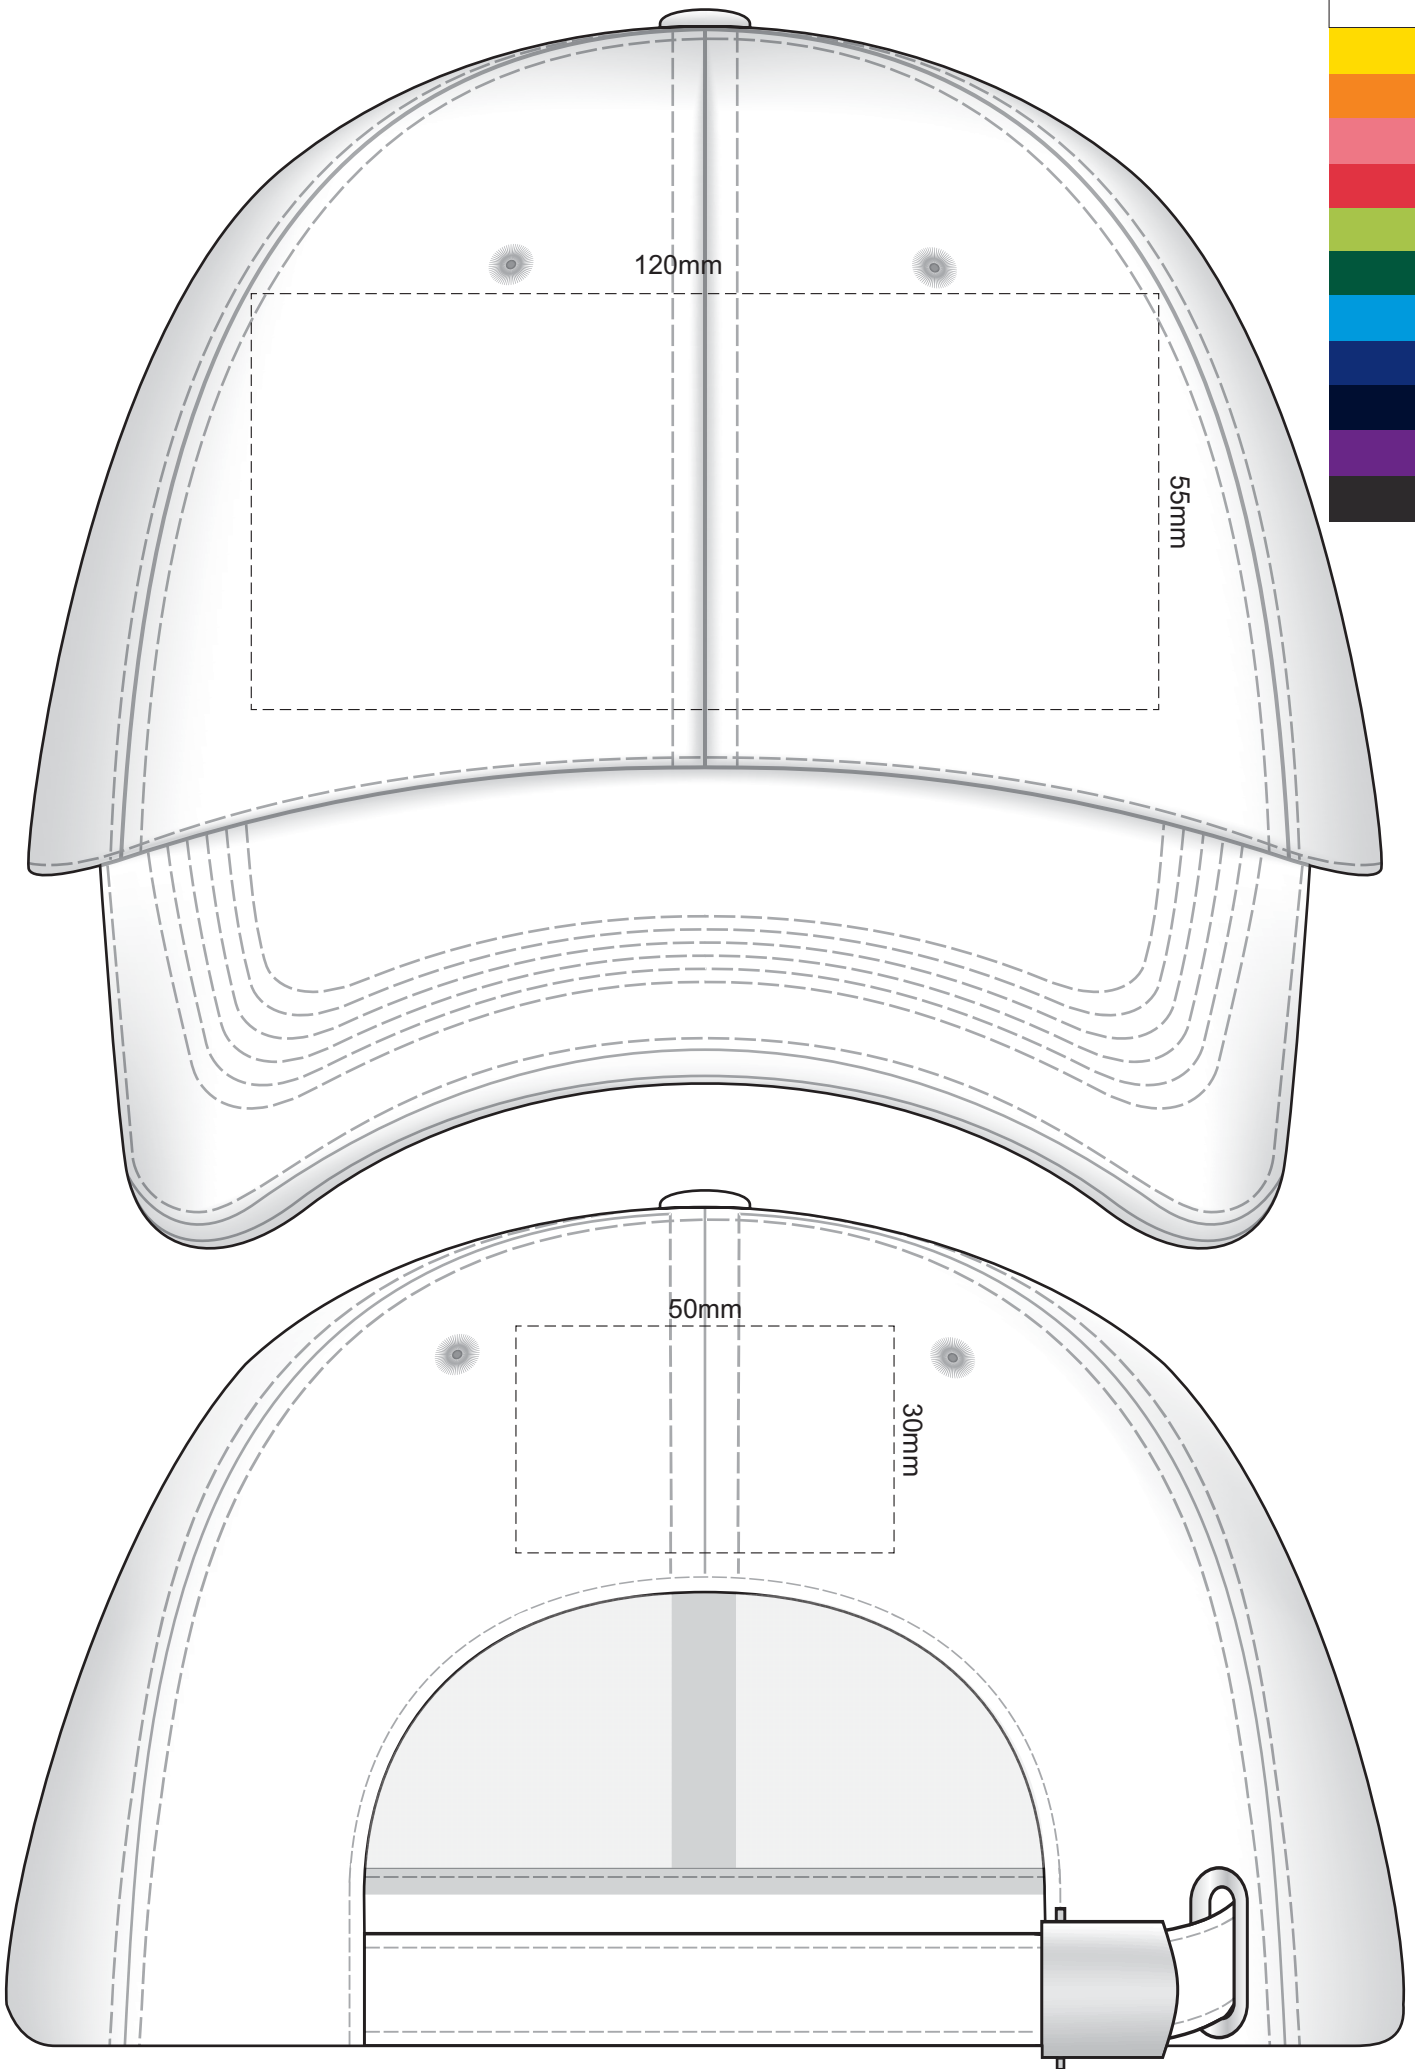

100% of Actual Size
Colourflex Transfer

100% of Actual Size
Embroidery

100% of Actual Size
Embroidery
LEFT SIDE ONLY