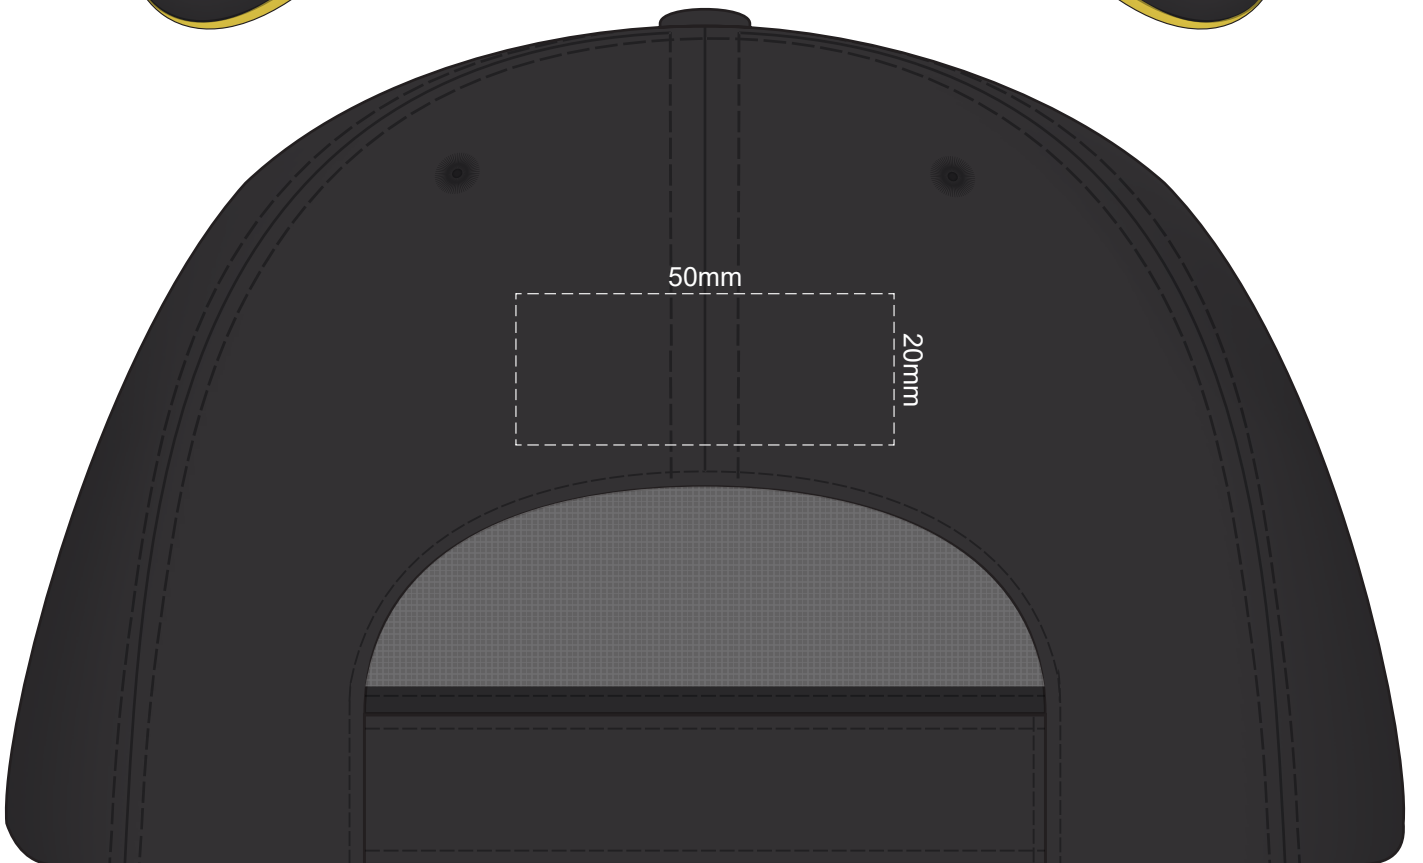

100% of Actual Size
Colourflex Transfer
Front

100% of Actual Size
Colourflex Transfer
Left

100% of Actual Size
Colourflex Transfer
Right

40mm

100% of Actual Size
Embroidery

100% of Actual Size
Embroidery

100% of Actual Size

Colourflex Transfer

100% of Actual Size
Colourflex Transfer
Left

100% of Actual Size
Colourflex Transfer
Right

100% of Actual Size
Embroidery

100% of Actual Size
Embroidery

100% of Actual Size

Colourflex Transfer

100% of Actual Size
Colourflex Transfer
Left

100% of Actual Size
Colourflex Transfer
Right

100% of Actual Size
Embroidery

100% of Actual Size
Embroidery