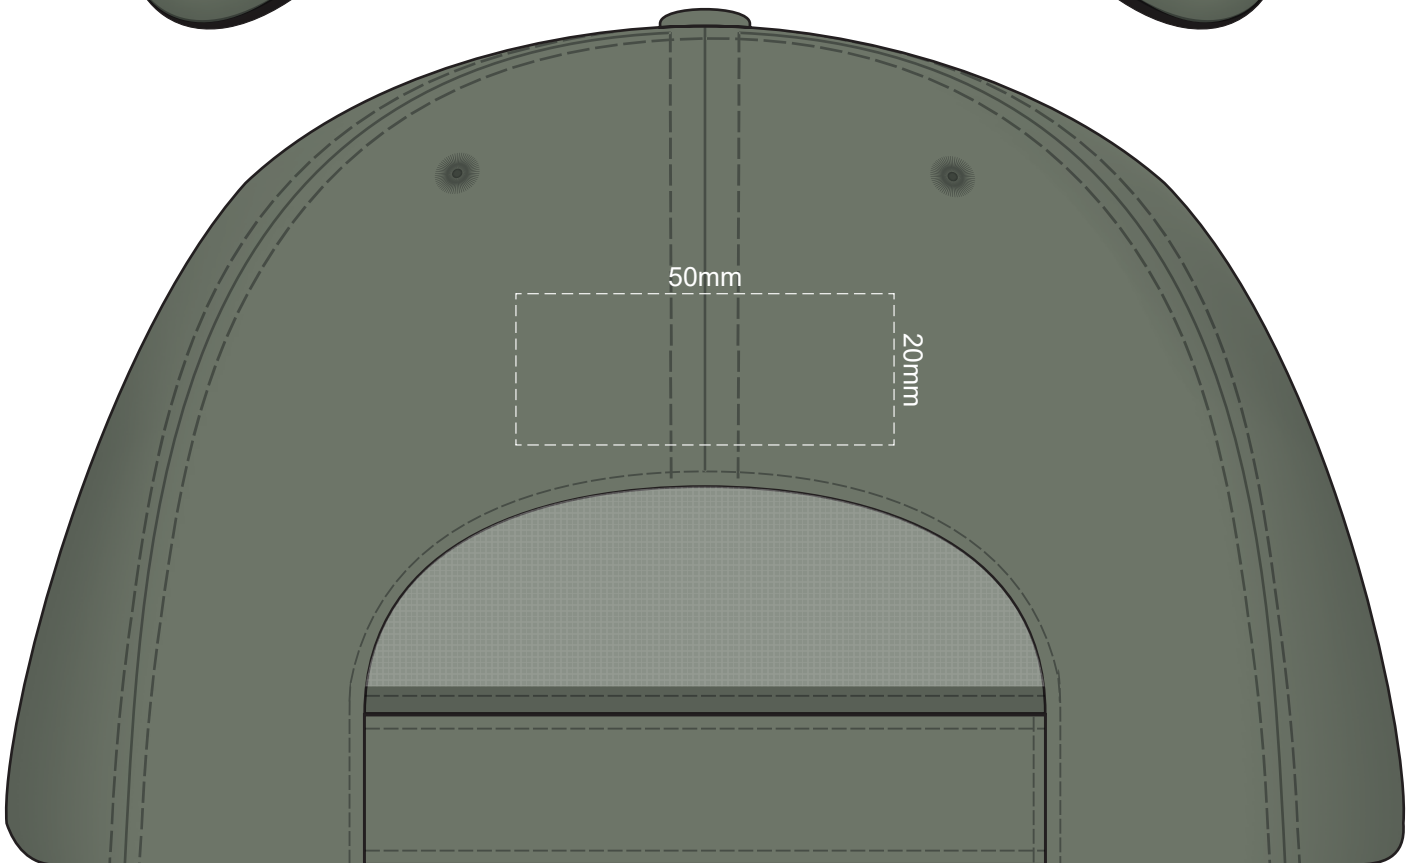

100% of Actual Size
Colourflex Transfer
Front

100% of Actual Size
Colourflex Transfer
Left

100% of Actual Size
Colourflex Transfer
Right

40mm

100% of Actual Size
Embroidery

100% of Actual Size
Embroidery

100% of Actual Size

Colourflex Transfer

100% of Actual Size
Colourflex Transfer
Left

100% of Actual Size
Colourflex Transfer
Right

100% of Actual Size
Embroidery

100% of Actual Size
Embroidery

100% of Actual Size

Colourflex Transfer

100% of Actual Size
Colourflex Transfer
Left

100% of Actual Size
Colourflex Transfer
Right

100% of Actual Size
Embroidery

100% of Actual Size
Embroidery