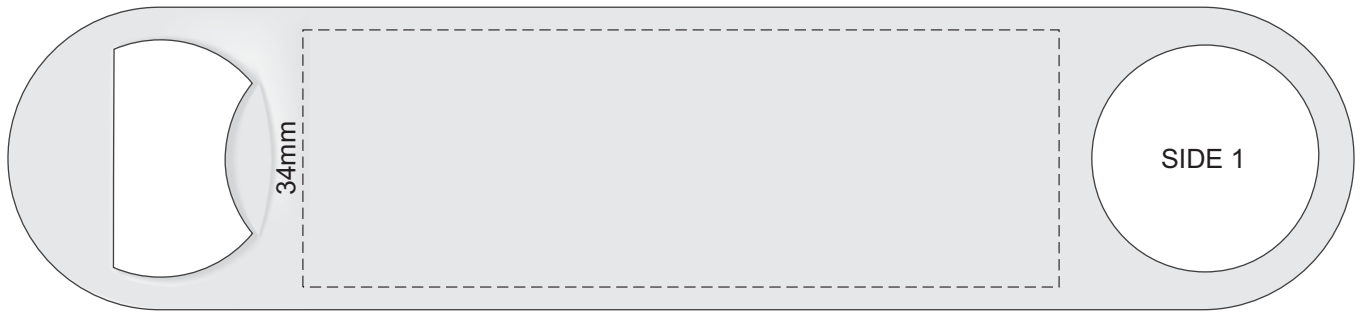

100% of Actual size
Pad Print
60mm

60mm

100% of Actual size
Direct Digital
100mm

100mm