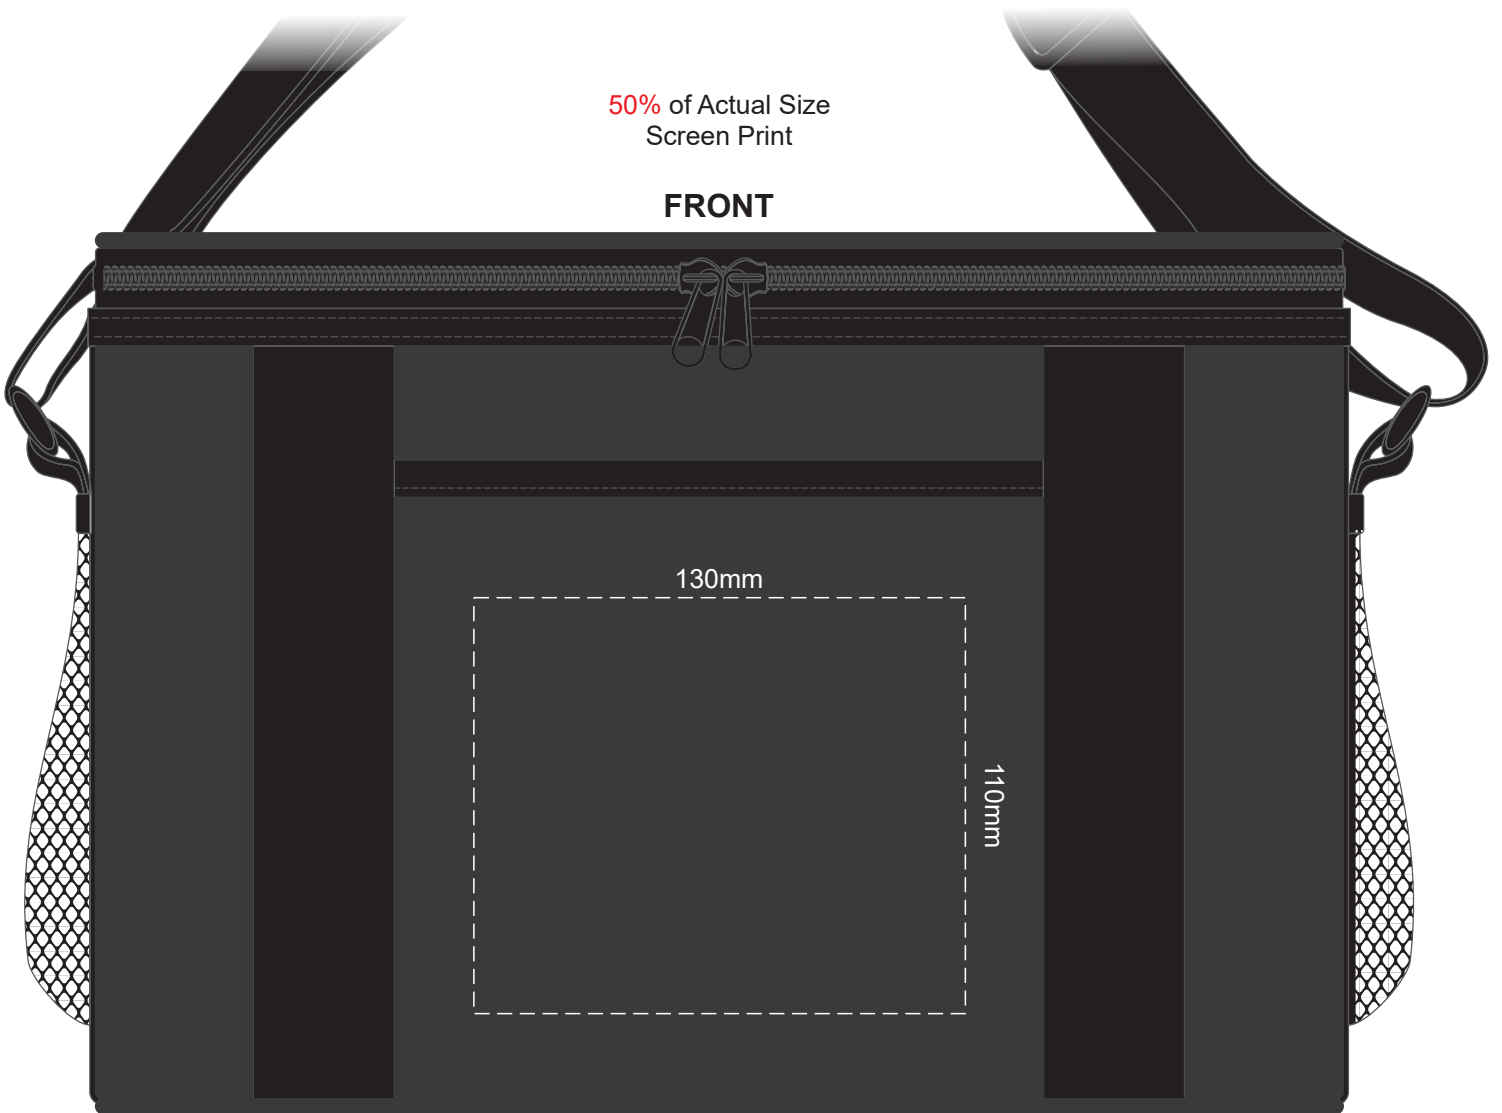

50% of Actual Size
Screen Print

FRONT

50% of Actual Size
Screen Print

BACK

50% of Actual Size
Colourflex Transfer
Faux Embroidery
FRONT

50% of Actual Size
Colourflex Transfer
Faux Embroidery
BACK

50% of Actual Size
Embroidery
FRONT

50% of Actual Size
Embroidery
BACK