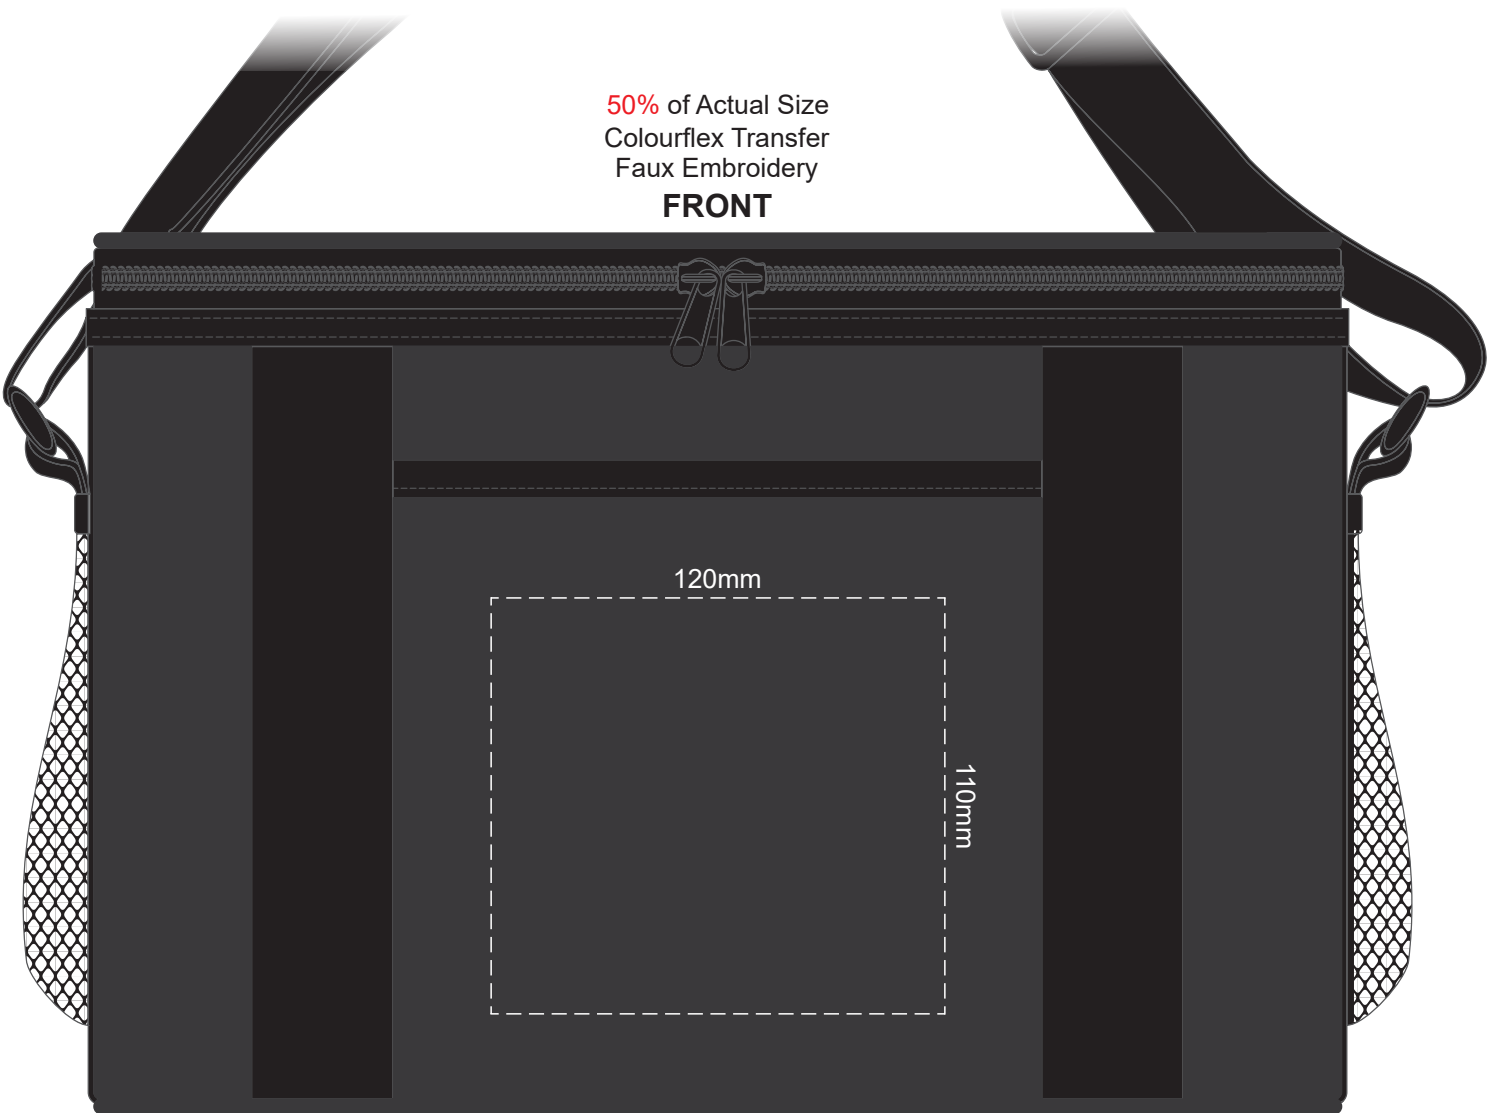

50% of Actual Size
Screen Print

FRONT

50% of Actual Size
Screen Print

BACK

50% of Actual Size
Colourflex Transfer
Faux Embroidery
FRONT

50% of Actual Size
Colourflex Transfer
Faux Embroidery
BACK

50% of Actual Size
Embroidery
FRONT

50% of Actual Size
Embroidery
BACK