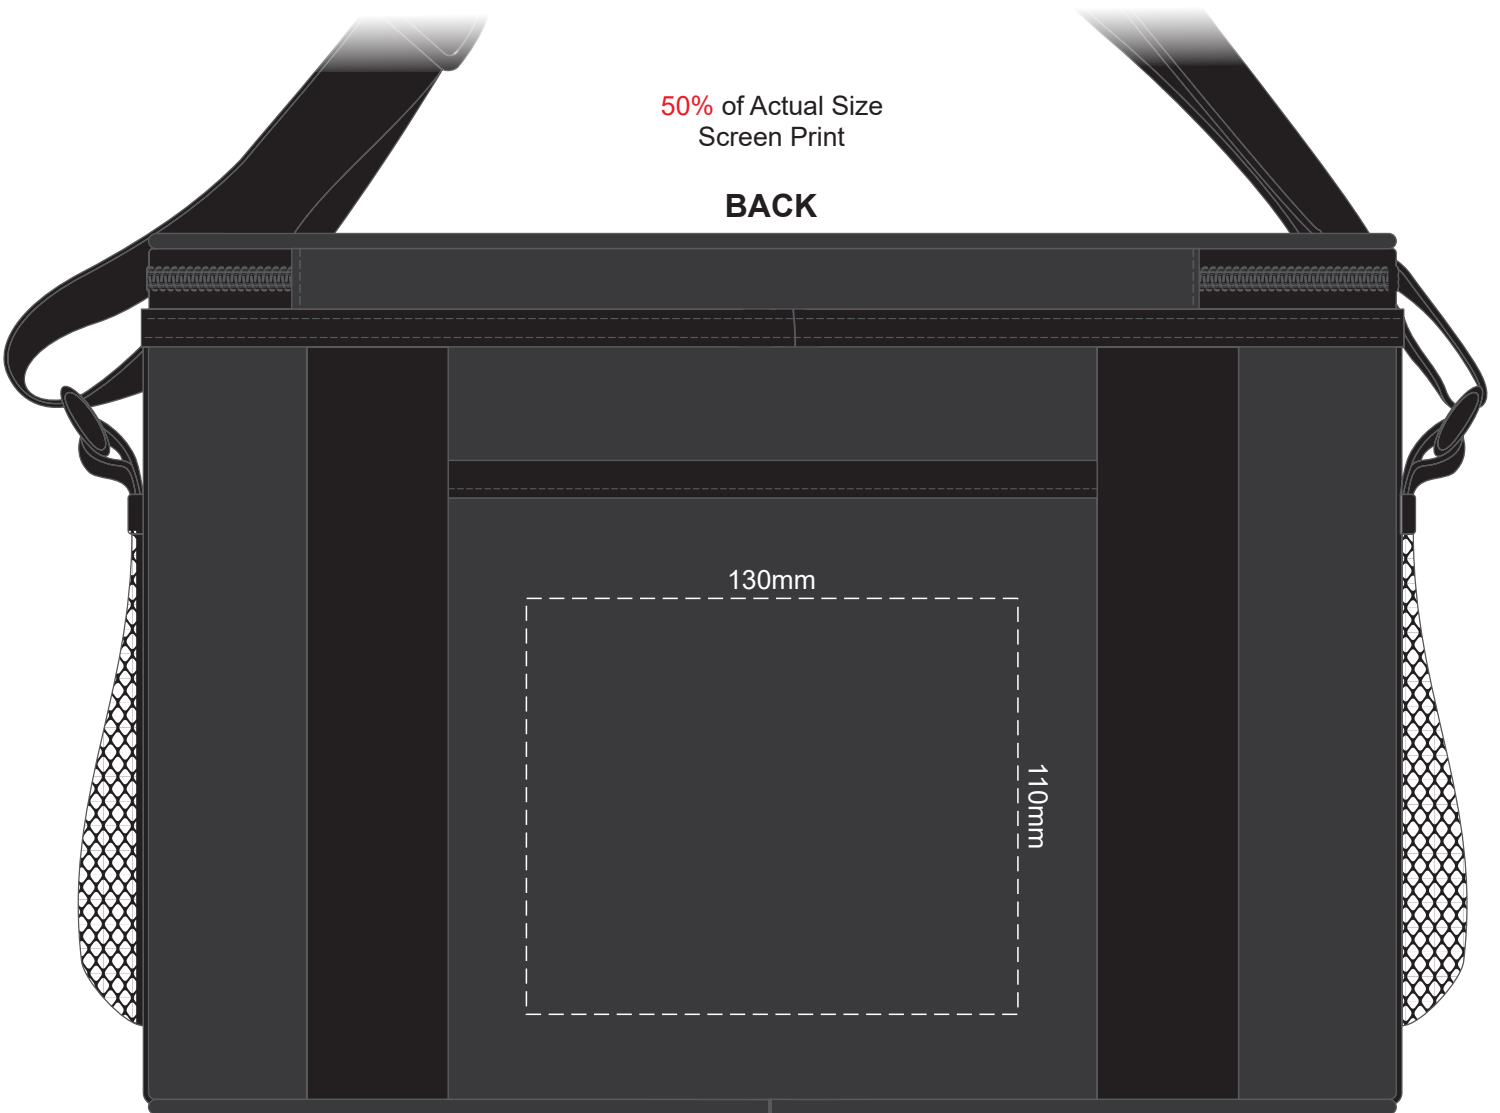

50% of Actual Size
Screen Print

FRONT

50% of Actual Size
Screen Print

BACK

50% of Actual Size
Colourflex Transfer
Faux Embroidery
FRONT

50% of Actual Size
Colourflex Transfer
Faux Embroidery
BACK

50% of Actual Size
Embroidery
FRONT

50% of Actual Size
Embroidery
BACK