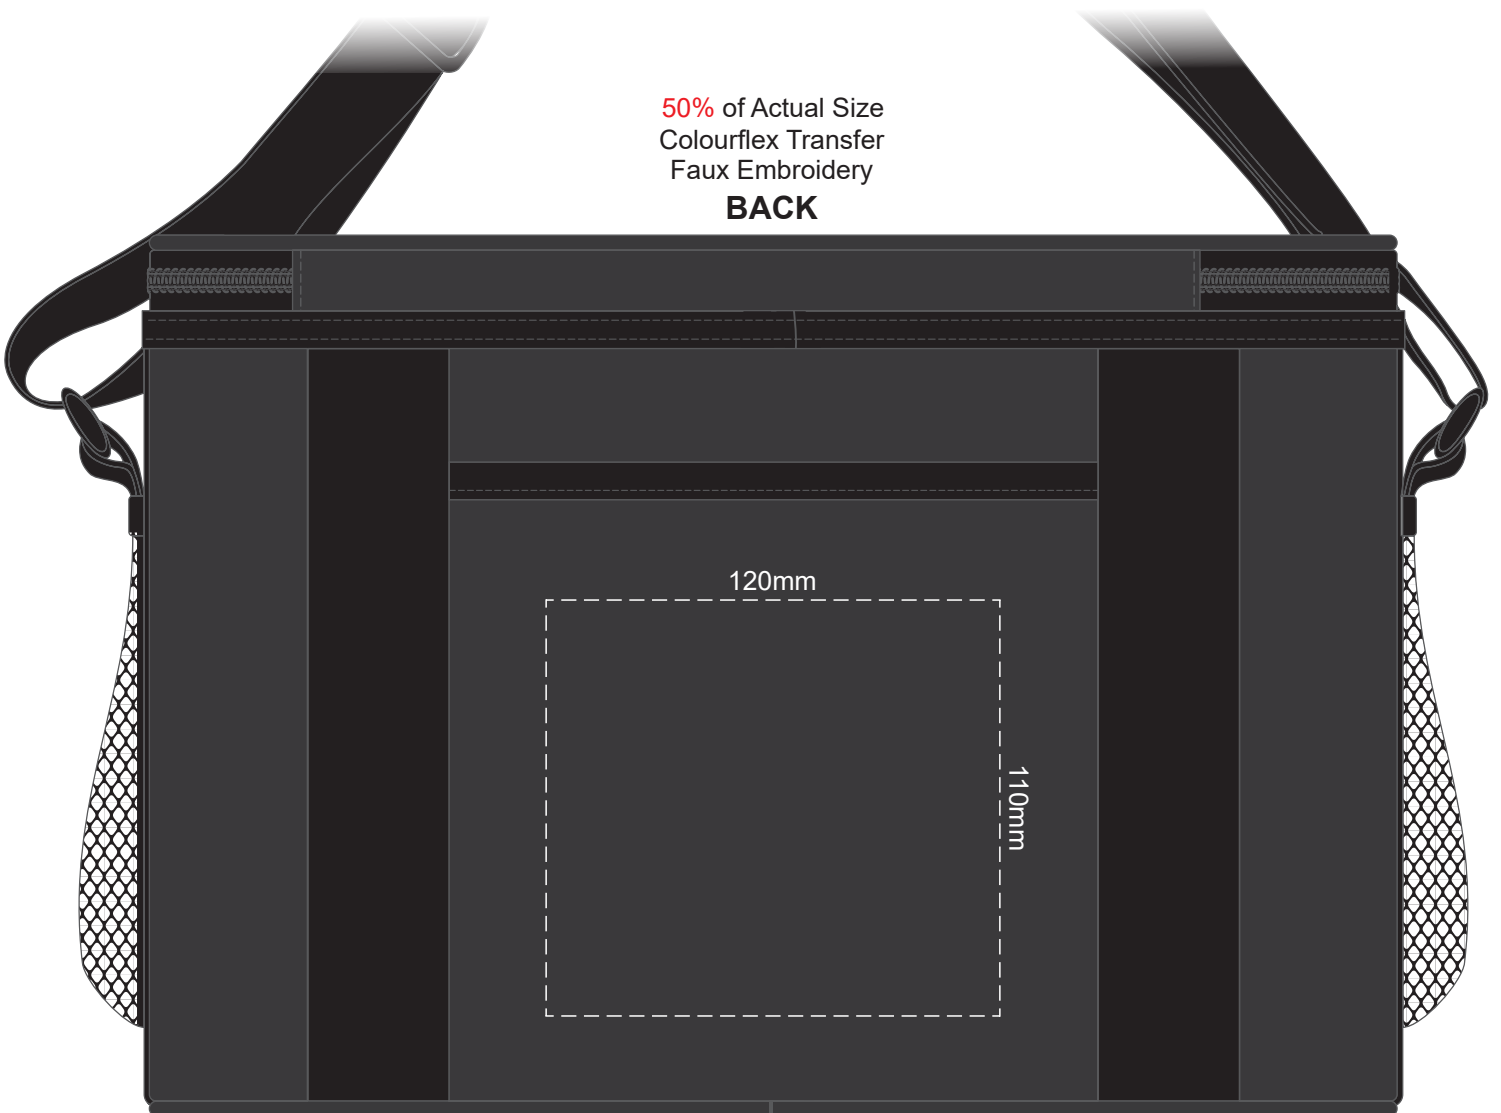

50% of Actual Size
Screen Print

FRONT

50% of Actual Size
Screen Print

BACK

50% of Actual Size
Colourflex Transfer
Faux Embroidery
FRONT

50% of Actual Size
Colourflex Transfer
Faux Embroidery
BACK

50% of Actual Size
Embroidery
FRONT

50% of Actual Size
Embroidery
BACK